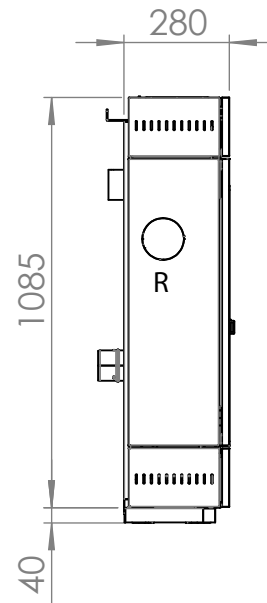

ESPA ESPA AIRPLUS

- A= Airplus \varnothing 80 mm
- R= Rookgasuitgang \varnothing 80 mm
Rauchgasabgang \varnothing 80 mm
Sortie des fumées \varnothing 80 mm
- E= Externe luchttoevoer \varnothing 50 mm
Externe Luftzufuhr \varnothing 50 mm
L'air de combustion \varnothing 50 mm