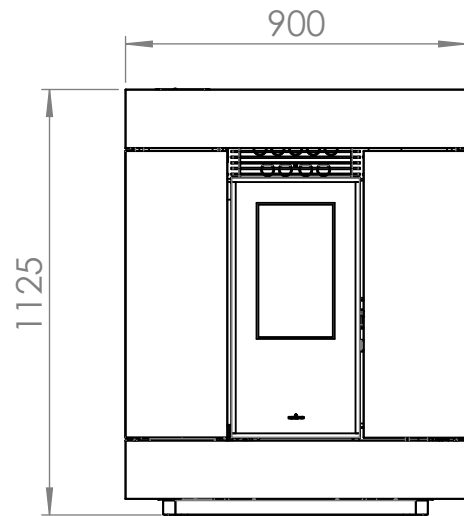

ESPA ESPA AIRPLUS

- A= Airplus \varnothing 80 mm
- R= Rookgasuitgang \varnothing 80 mm
Rauchgasabgang \varnothing 80 mm
Sortie des fumées \varnothing 80 mm
- E= Externe luchttoevoer \varnothing 50 mm
Externe Luftzufuhr \varnothing 50 mm
L'air de combustion \varnothing 50 mm