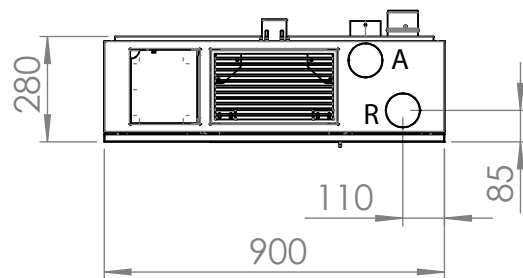

ESPA ESPA AIRPLUS

- A= Airplus \varnothing 80 mm
- R= Rookgasuitgang \varnothing 80 mm
Rauchgasabgang \varnothing 80 mm
Sortie des fumées \varnothing 80 mm
- E= Externe luchttoevoer \varnothing 50 mm
Externe Luftzufuhr \varnothing 50 mm
L'air de combustion \varnothing 50 mm