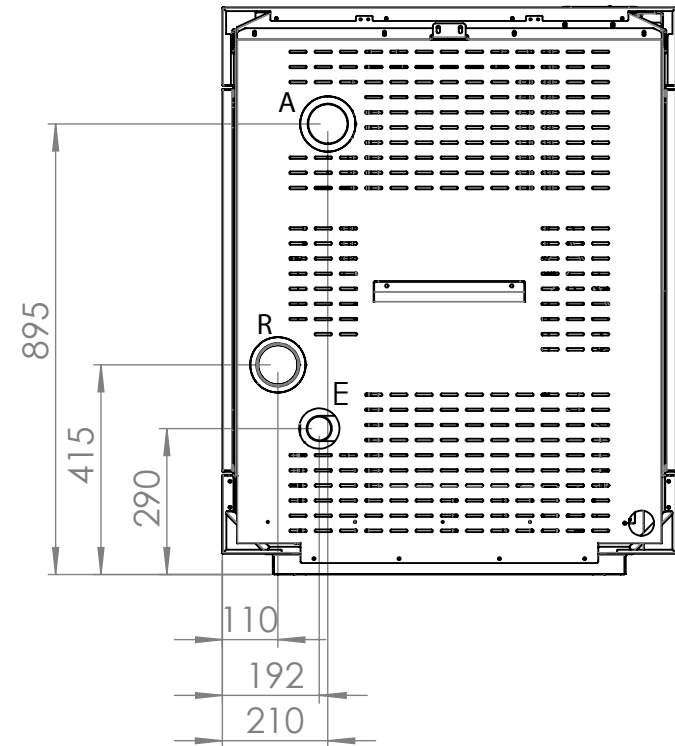

ESPA ESPA AIRPLUS

- A= Airplus \varnothing 80 mm
- R= Rookgasuitgang \varnothing 80 mm
Rauchgasabgang \varnothing 80 mm
Sortie des fumées \varnothing 80 mm
- E= Externe luchttoevoer \varnothing 50 mm
Externe Luftzufuhr \varnothing 50 mm
L'air de combustion \varnothing 50 mm