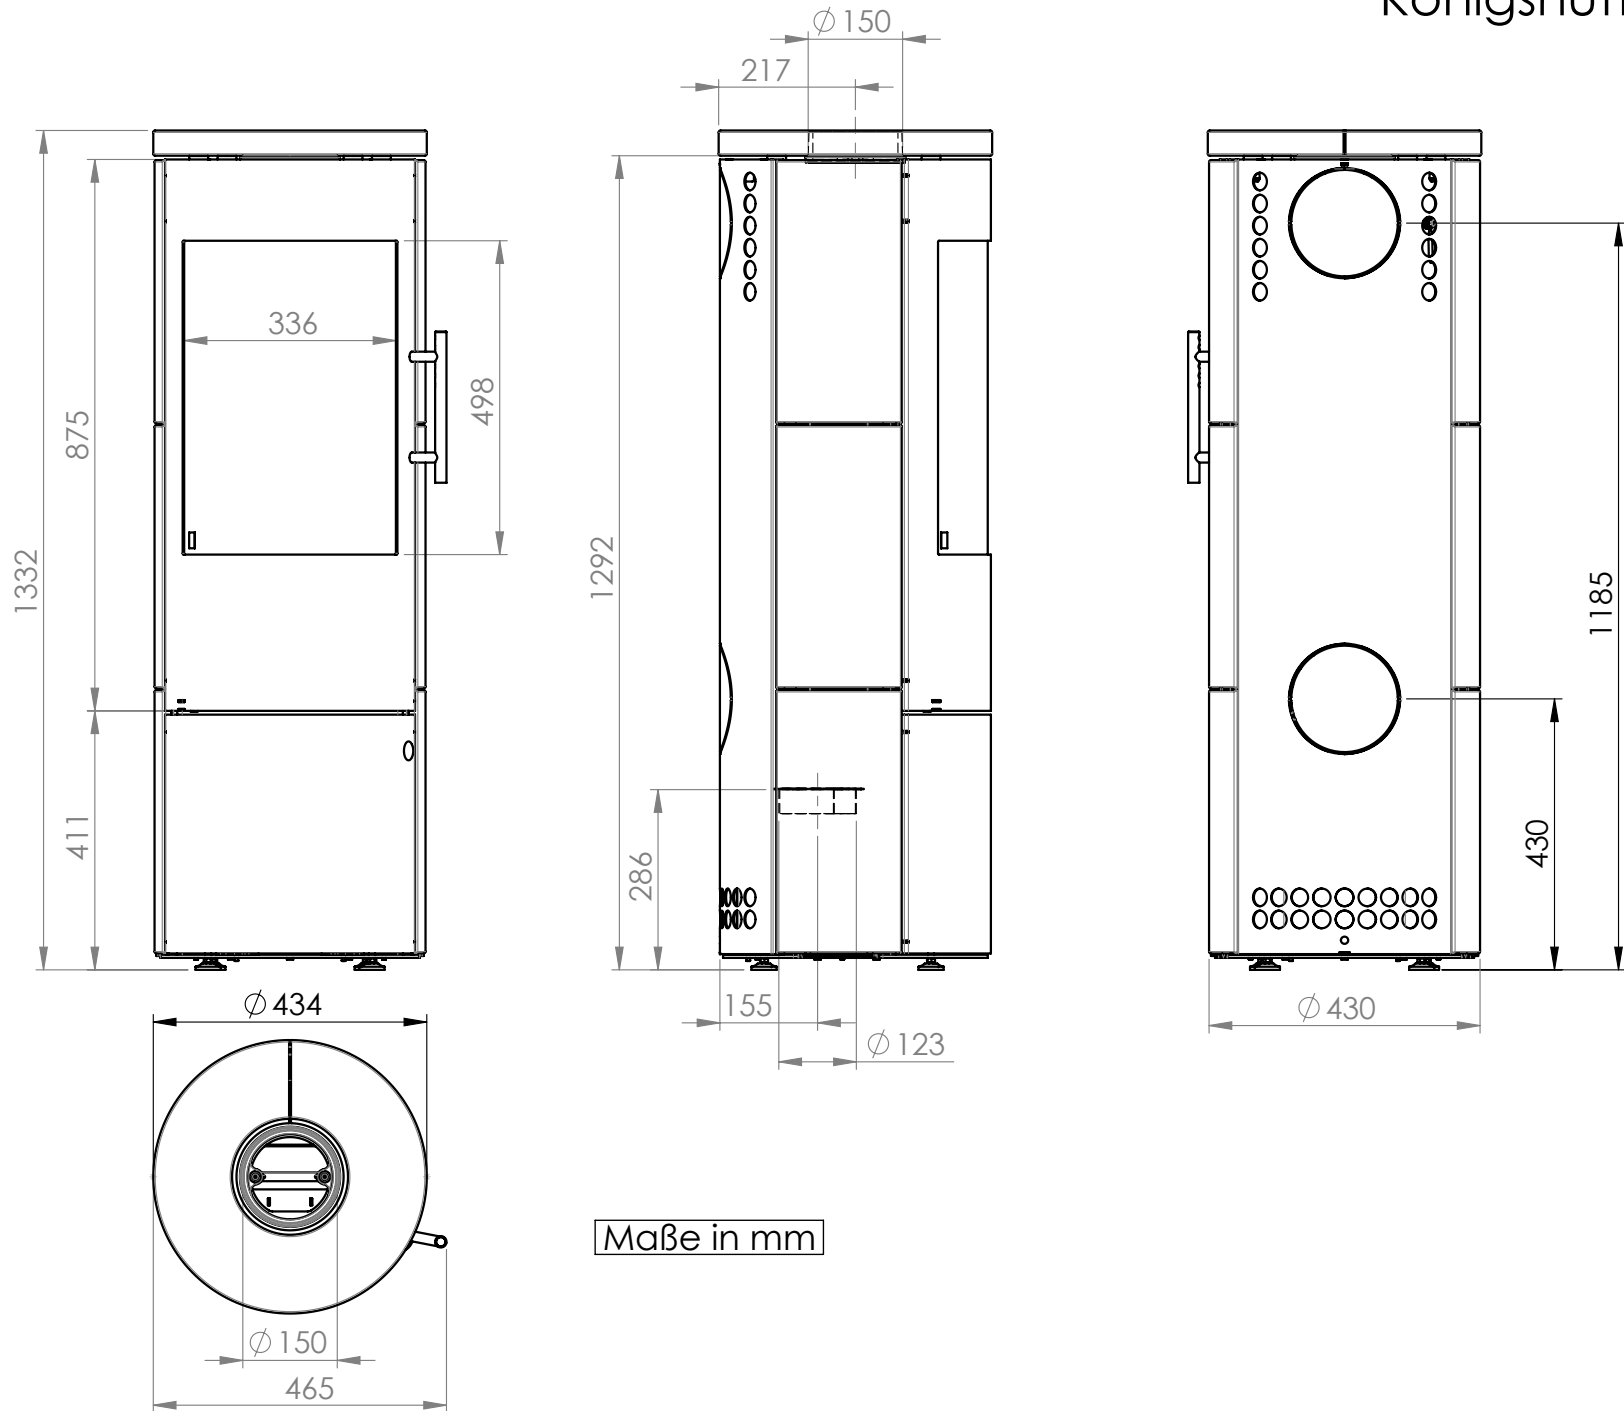

Königshütte Vela Plus

Maße in mm