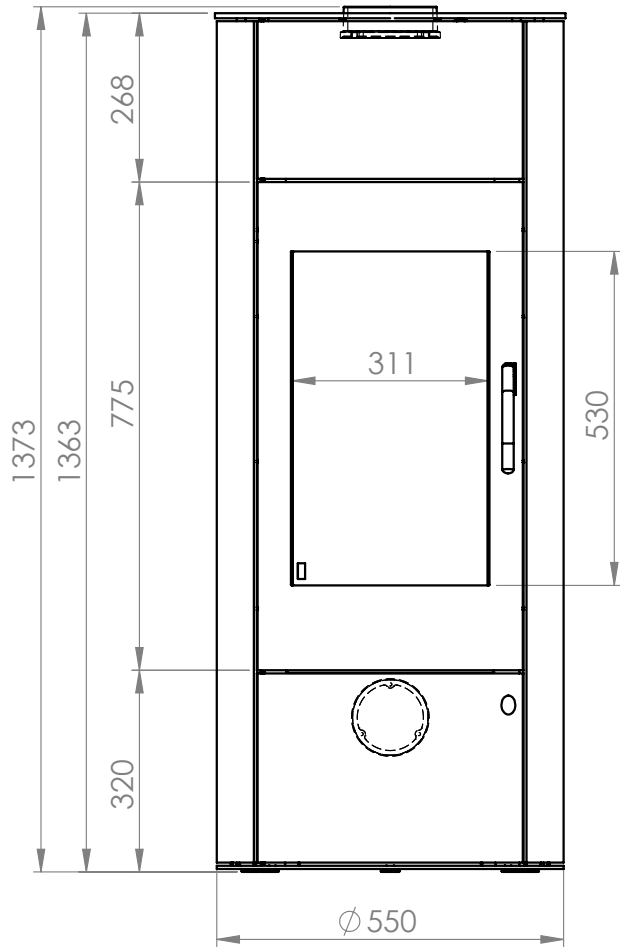

Königshütte Taurus Aqua

Maße in mm