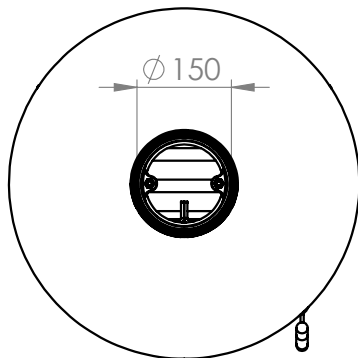

Königshütte Taurus Aqua

Maße in mm