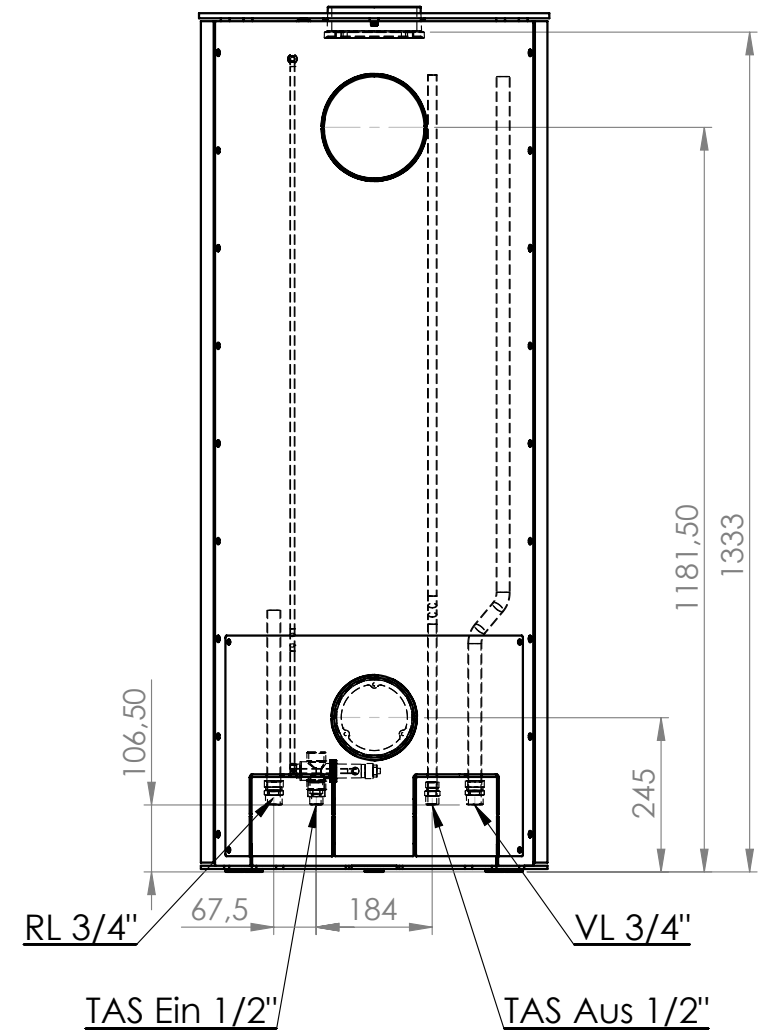

Königshütte Taurus Aqua

Maße in mm